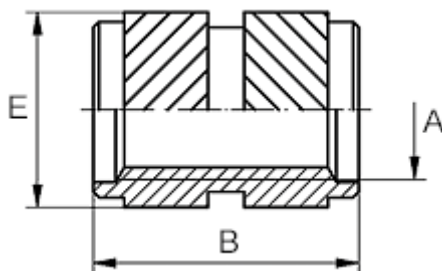

Varenummer: 12864000040800  
Beskrivelse: KLEE coil 864 000 040.800  
M4 Messing

## Mål

---

Anbefalet huldia. W +0,1	= 5.6
Indvendigt gevind A	= M4
Længde B	= 8.2
Mindsteafstand til kant	= 2.5
Udvendig diameter E	= 6.3